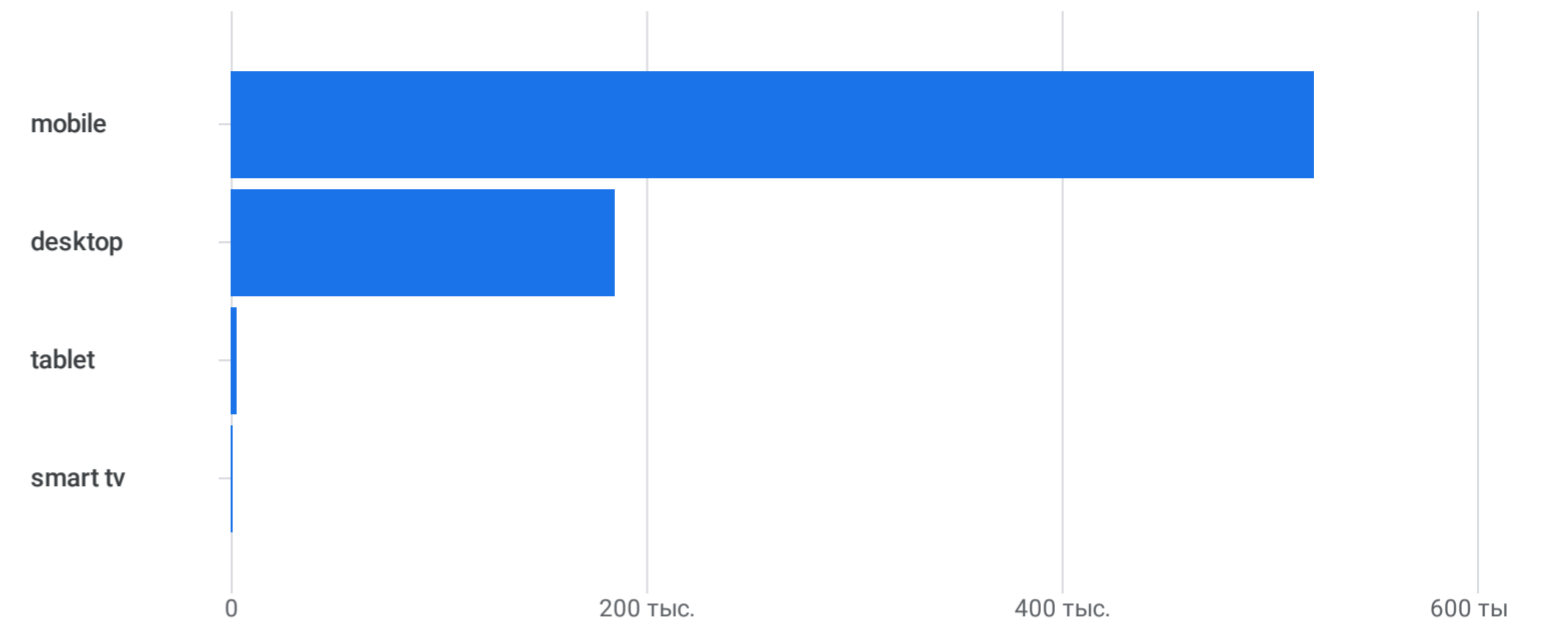

Все пользователи [Добавить акции](#) +

Собственный 1 авг. – 31 авг. 2024 г.

Технические данные: Тип устройства

[Добавить фильтр](#) +

Пользователи / Тип устройства – динамика

Пользователи / Тип устройства

Поиск...

Строк на странице: 10 1–4 из 4

Тип устройства	Пользователи	Новые пользователи	Сеансы с взаимодействием	Доля взаимодей.	Сеансов с взаимодействием на пользователя	Среднее время взаимодействия	Количество событий	Ключевые события	Общий доход
	100 % от общего числа	100 % от общего числа	100 % от общего числа	Средн. +0%	Средн. +0%	Средн. +0%	100 % от общего числа	Все события	100 % от общего числа
<b>mobile</b>	711 396	604 812	972 918	60,75 %	1,37	3 мин. 45 сек.	20 392 548	0,00	9,38 \$
1 mobile	521 305	429 732	765 108	58,66 %	1,47	3 мин. 42 сек.	15 723 931	0,00	0,04 \$
2 desktop	184 861	172 040	197 295	71,63 %	1,07	3 мин. 54 сек.	4 600 328	0,00	9,30 \$
3 tablet	2 457	2 120	2 734	70,26 %	1,11	3 мин. 58 сек.	63 775	0,00	0,04 \$
4 smart tv	944	920	639	66,77 %	0,68	2 сек.	4 514	0,00	0,00 \$