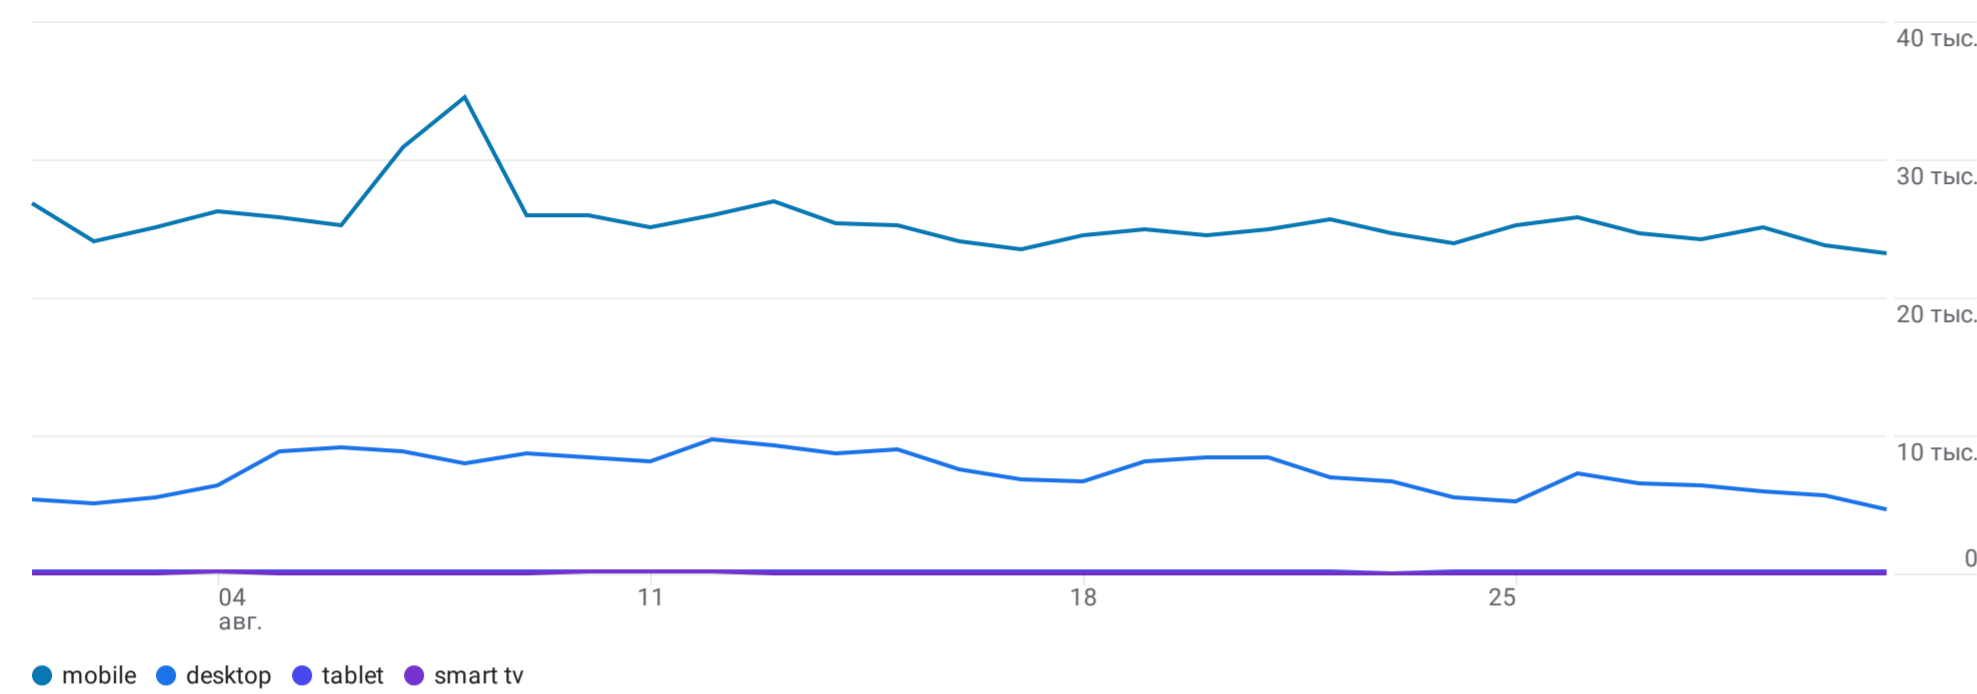

Все пользователи [Добавить акции](#) +

Собственный 1 авг. – 31 авг. 2024 г.

Технические данные: Тип устройства

[Добавить фильтр](#) +

Пользователи / Тип устройства – динамика

Пользователи / Тип устройства

Поиск...

Строк на странице: 10 1–4 из 4

Тип устройства	Пользователи	Новые пользователи	Сеансы с взаимодействием	Доля взаимодей.	Сеансов с взаимодействием на пользователя	Среднее время взаимодействия	Количество событий	Ключевые события	Общий доход
	100 % от общего числа	100 % от общего числа	100 % от общего числа	Средн. +0%	Средн. +0%	Средн. +0%	100 % от общего числа	Все события	100 % от общего числа
<b>mobile</b>	711 396	604 812	972 918	60,75 %	1,37	3 мин. 45 сек.	20 392 548	0,00	9,38 \$
1 mobile	521 305	429 732	765 108	58,66 %	1,47	3 мин. 42 сек.	15 723 931	0,00	0,04 \$
2 desktop	184 861	172 040	197 295	71,63 %	1,07	3 мин. 54 сек.	4 600 328	0,00	9,30 \$
3 tablet	2 457	2 120	2 734	70,26 %	1,11	3 мин. 58 сек.	63 775	0,00	0,04 \$
4 smart tv	944	920	639	66,77 %	0,68	2 сек.	4 514	0,00	0,00 \$